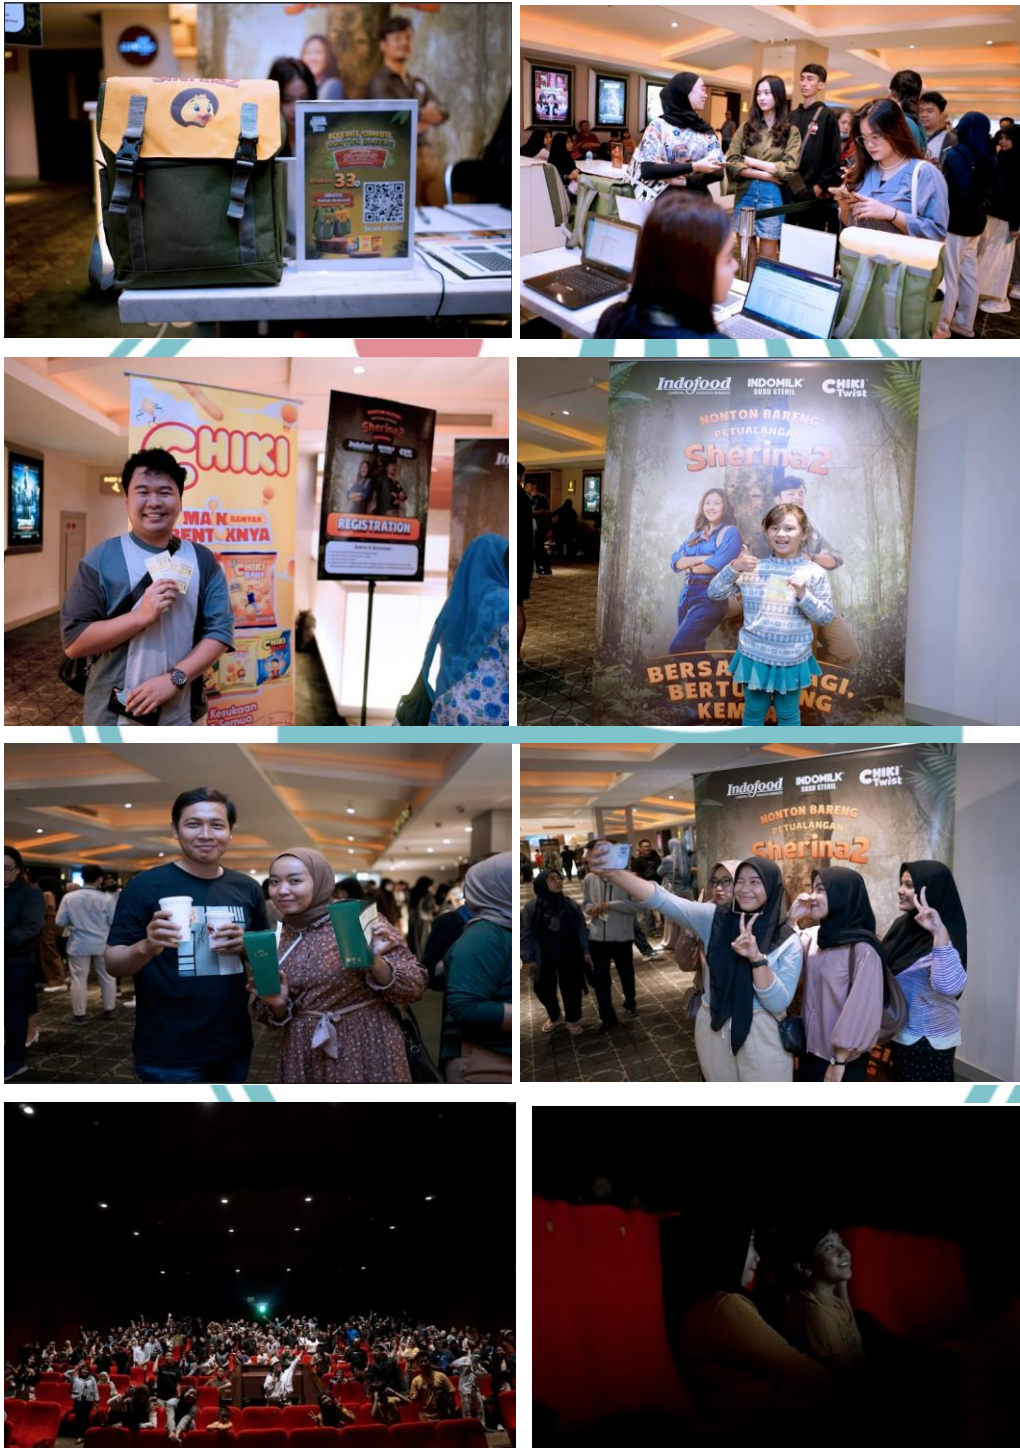

© Hak Cipta milik Politeknik Negeri Jakarta

Lampiran 12

Dokumentasi *Event* Nobar Petualangan Sherina 2 bersama Indofood di Surabaya

Hak Cipta :

1. Dilarang mengutip sebagian atau seluruh karya tulis ini tanpa mencantumkan dan menyebutkan sumber :
  - a. Pengutipan hanya untuk kepentingan pendidikan, penelitian , penulisan karya ilmiah, penulisan laporan, penulisan kritik atau tinjauan suatu masalah.
  - b. Pengutipan tidak merugikan kepentingan yang wajar Politeknik Negeri Jakarta
2. Dilarang mengumumkkan dan memperbanyak sebagian atau seluruh karya tulis ini dalam bentuk apapun tanpa izin Politeknik Negeri Jakarta